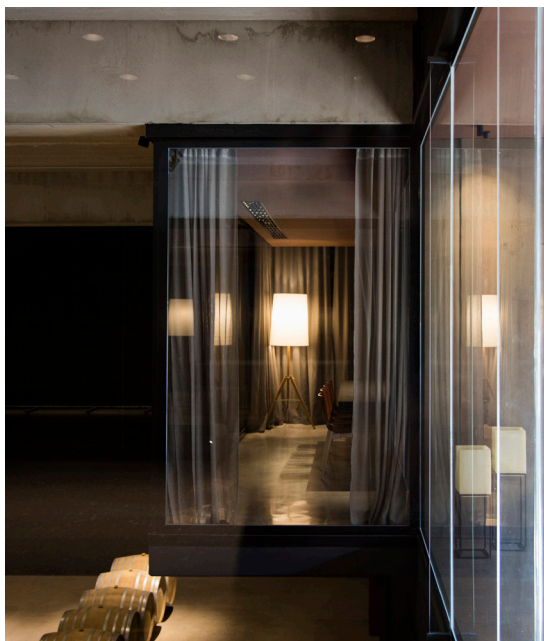

SALES

Aire, Llum i Estel

La Terrassa del Celler

SALES

Foc i Aigua

ollerdelmas.com

ESPAIS Bages964

Wine Bar: Un espai càlid presidit per la llar de foc 360, butaques, televisió i una terrassa amb vistes úniques a Montserrat.