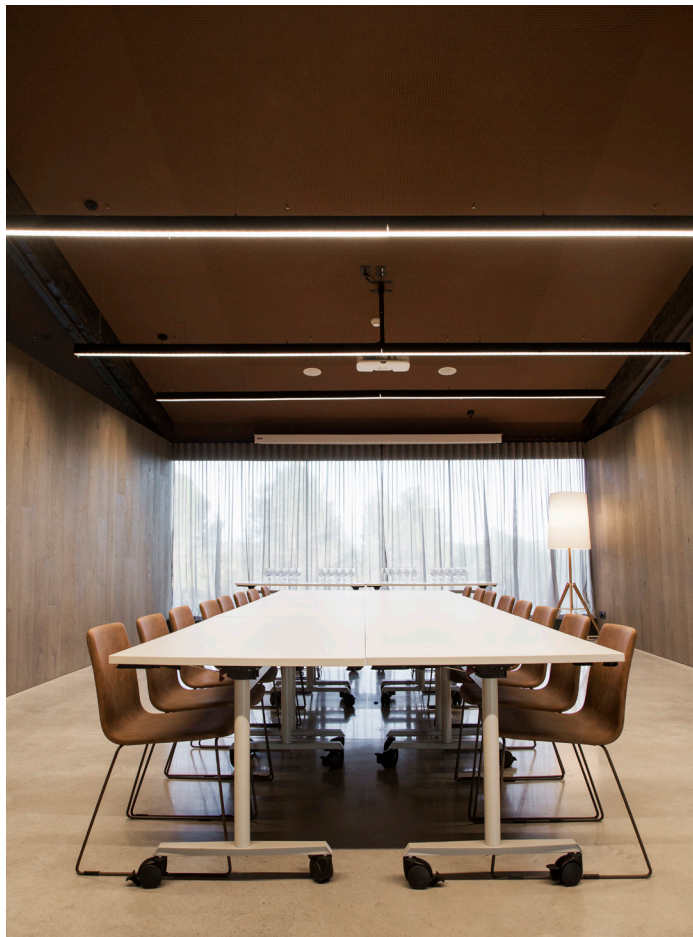

SALES

Aire, Llum i Estel

La Terrassa del Celler